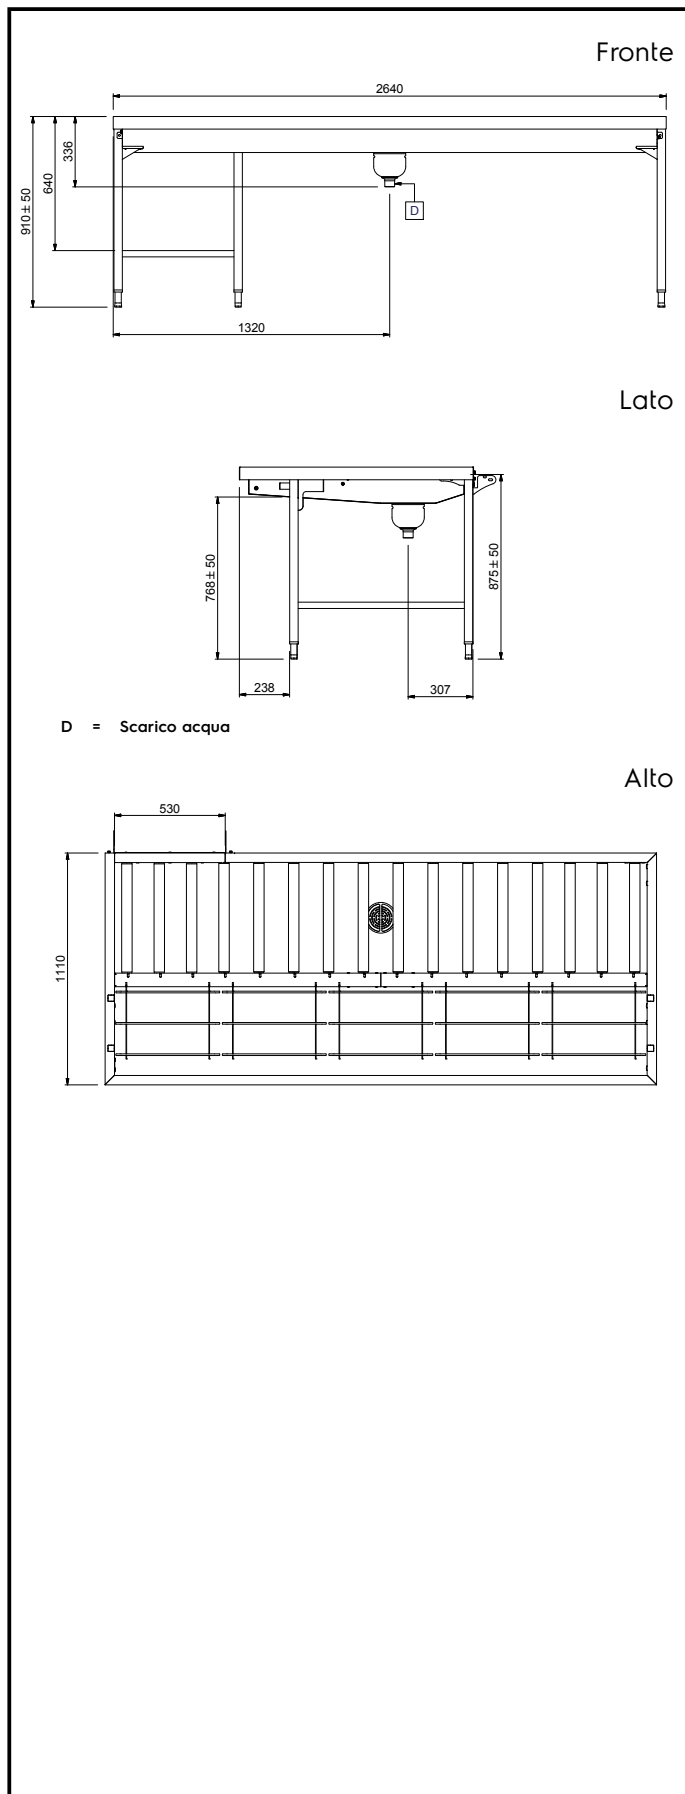

Movimentazione Stoviglie
Tavolo di sbarazzo manuale per 5 cesti
con vasca, connessione frontale, da
destra a sinistra

ARTICOLO N° _____

MODELLO N° _____

NOME _____

SIS # _____

AIA # _____

865296 (HSMSF5RL)

Tavolo di sbarazzo manuale
per 5 cesti, 2640 mm.
Connessione frontale.
Direzione carico cesti: da
destra a sinistra

Descrizione

Articolo N° _____

Costruzione in acciaio inox AISI 304. Vasca con fondo inclinato, scarico con doppia piletta. Rulli lunghi in plastica. Guide dei cesti inclinate verso il lato di smistamento. Gambe tubolari a sezione quadrata 40x40 mm su piedini regolabili. Progettato per cesti di dimensione 500x500 mm. Collegamento frontale alla rulliera sul lato sinistro. Direzione carico cesti: da destra a sinistra.

Caratteristiche e benefici

- Il tavolo di sbarazzo manuale con caricatore frontale può essere collegato direttamente alla lavastoviglie a cesto trascinato oppure dopo la rulliera, dopo una curva a 90° azionata da lavastoviglie e dopo un caricatore laterale nella zona di carico.
- Progettato per contenere cestelli da 500x500 mm.
- Dotate di fori di fissaggio e di sistema di aggancio per una rapida e semplice installazione.
- Rulli lunghi e scatola filtro facili da rimuovere.
- Movimentazione cestelli manuale facilitata grazie ai rulli lunghi.

Informazioni chiave
Dimensioni esterne,
larghezza:
865296 (HSMSF5RL) 2640 mm

Dimensioni esterne,
profondità:

1110 mm

Dimensioni esterne, altezza:

910 mm

Peso netto:

64 kg

Regolazione altezza: